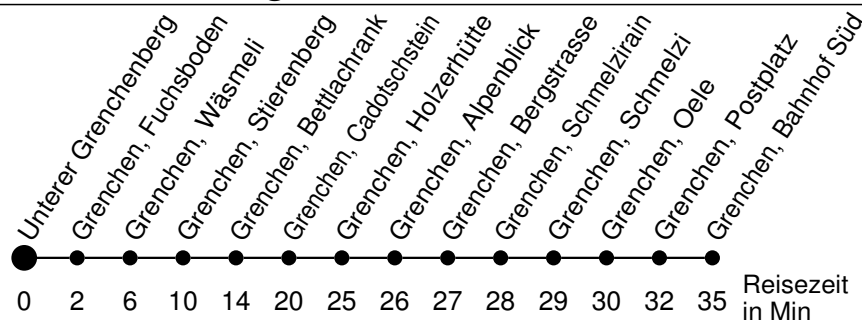

# 38

Abfahrtszeiten ab

## Richtung Grenchen, Bahnhof Süd

\* Der Sonntagsfahrplan gilt nebst den allg. Feiertagen auch am:  
4. Juni und 15. August 2015.

- 10 Montag - Freitag vom 29.-31. Dez, 6. Juli-7. Aug, 28. Sep-16. Okt a verkehrt vom 29.3. bis 1.11. ab Grenchen, Bahnhof Süd
- 11 Mittwoch 29.Apr-28.Okt, Montag - Freitag vom 29.-31.Dez, 2.-13. Feb, 6.Jul-7.Aug, 28.Sep-16.Okt via Linie 32 weiter nach Selzach, Bahnhof SBB
- 12 Mittwoch, Montag - Freitag vom 29.-31. Dez, 2.-13. Feb, 6. Jul-7. Aug, 28. Sep-16. Okt b verkehrt vom 29. März bis 1. November 2014
- 13 Montag - Freitag vom 6. Jul-7. Aug, 28. Sep-16. Okt
- 14 Samstags vom 28. März-31. Okt