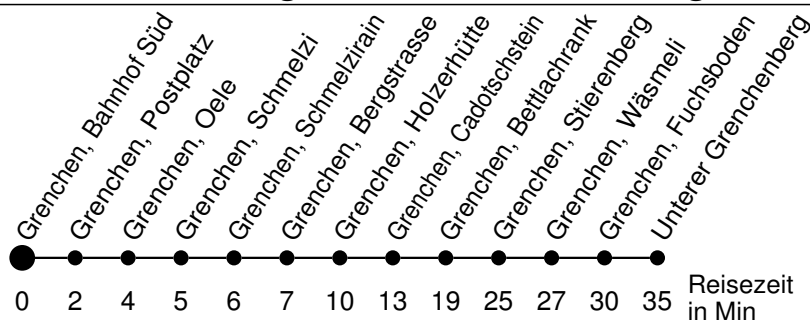

38

Abfahrtszeiten ab

Grenchen, Bahnhof Süd

Gültig ab: 14.12.2014

Richtung Unterer Grenchenberg

Montag - Freitag

Samstag

Sonntag*

5				5
6				6
7				7
8				8
9	00 ¹⁰	00	00	9
10				10
11	00 ¹¹	00	00	11
12				12
13	00 ¹²	00	00	13
14				14
15				15
16	00 ¹²	00	00	16
17	20 ¹³	20 ¹⁴	20 ^b	17
18				18
19				19
20				20
21				21
22				22
23				23
0				0
1				1
2				2
3				3
4				4

* Der Sonntagsfahrplan gilt nebst den allg. Feiertagen auch am:
4. Juni und 15. August 2015.

10 Montag - Freitag vom 29.-31. Dez, 6. Juli-7. Aug, 28. Sep-16. Okt

11 Mittwoch 29.Apr-28.Okt, Montag - Freitag vom 29.-31.Dez, 2.-13. Feb, 6.Jul-7.Aug, 28.Sep-16.Okt

12 Mittwoch, Montag - Freitag vom 29.-31. Dez, 2.-13. Feb, 6. Jul-7. Aug, 28. Sep-16. Okt

13 Montag - Freitag vom 6. Jul-7. Aug, 28. Sep-16. Okt

14 Samstags vom 28. März-31. Okt

b verkehrt vom 29. März bis 1. November 2014