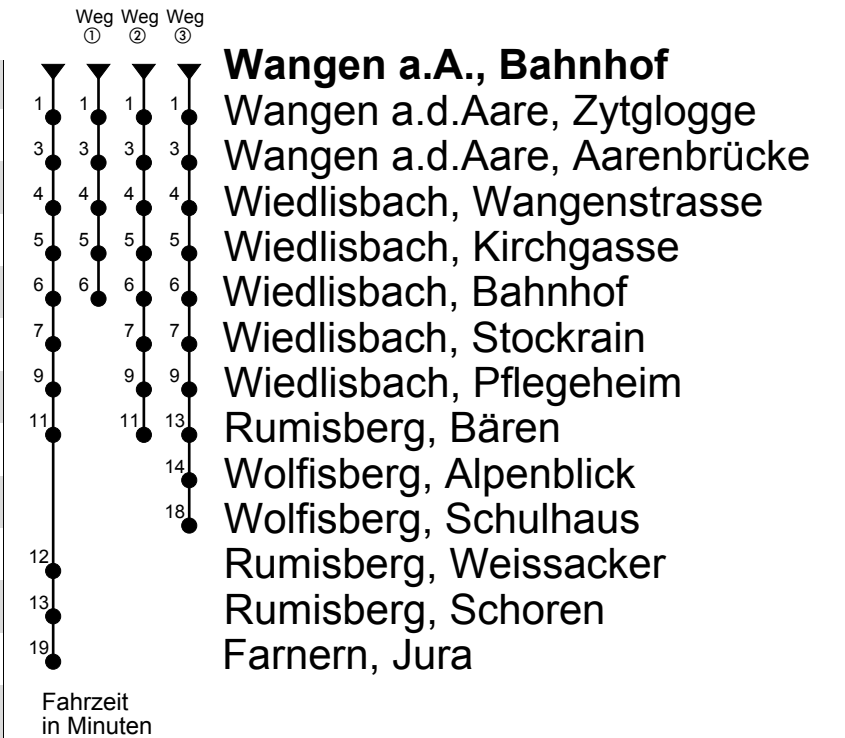

58

Wangen a.A., Bahnhof

Farnern - Wiedlisbach - Wangen an der Aare

🕒	Montag-Freitag	Samstag	Sonn- und allg. Feiertage
5	40 _A		
6	04 ^① 34 ^①	36	36
7	04 ^② 34 ^②	36	36
9	34 ^①	36	36
10	34 ^③		
11	14 ^① 34		
12	34	36	36
13	24 ^②	16	16
14	24 _A 54 ^②		
15	54 ^②	54 ^①	54 ^①
16	54 ^③	54	54
17	54 _A	54	54
18	54 ^①		

Anmerkungen

A = Kleinbus Platzzahl beschränkt